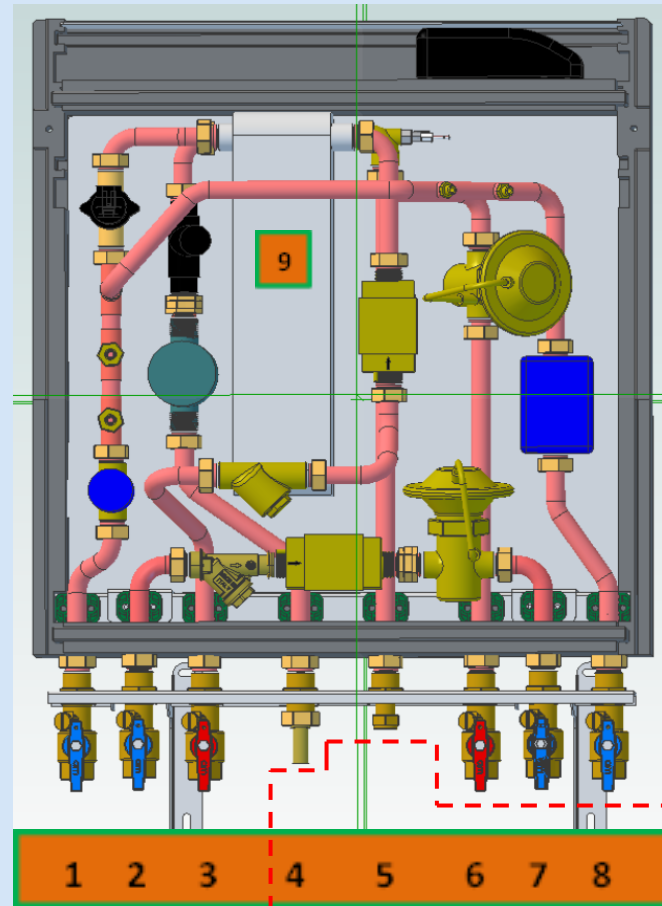

De afgifteset van MeppelEnergie

1. Afsluiter: Deze afsluiter met blauwe hendel zit op de leiding waardoor het water teruggaat naar het **centrale retour** distributienet van MeppelEnergie B.V.

2. Afsluiter: Deze afsluiter met blauwe hendel zit op de leiding waardoor water wordt aangevoerd uit het **koude**-distributienet van MeppelEnergie B.V.

3. Afsluiter: Deze afsluiter met rode hendel zit op de leiding waardoor water wordt aangevoerd uit de **warmte**-distributienet van MeppelEnergie B.V.

4. Aansluiting: Dit is de aansluiting van de leiding voor de aanvoer van koud drinkwaterleiding.

5. Aansluiting: Dit is de aansluiting van de warm tapwaterleiding naar de sanitaire tappunten in uw woning.

6. Afsluiter: Deze afsluiter met rode hendel zit op de leiding waardoor warm cv water naar uw verwarmingsinstallatie stroomt.

7. Afsluiter: Deze afsluiter met blauwe hendel zit op de leiding waardoor koelwater naar uw vloerkoeling stroomt.

8. Afsluiter: Deze afsluiter met blauwe knop zit op de leiding waardoor water van uw verwarmingssysteem wordt afgevoerd.

9. Warmtewisselaar in afgifte set: Deze zorgt voor het verwarmen van het tapwater.

Eigendomgrens

**(binnen)installatie
woning/appartement**

Eigenaar/verhuurder